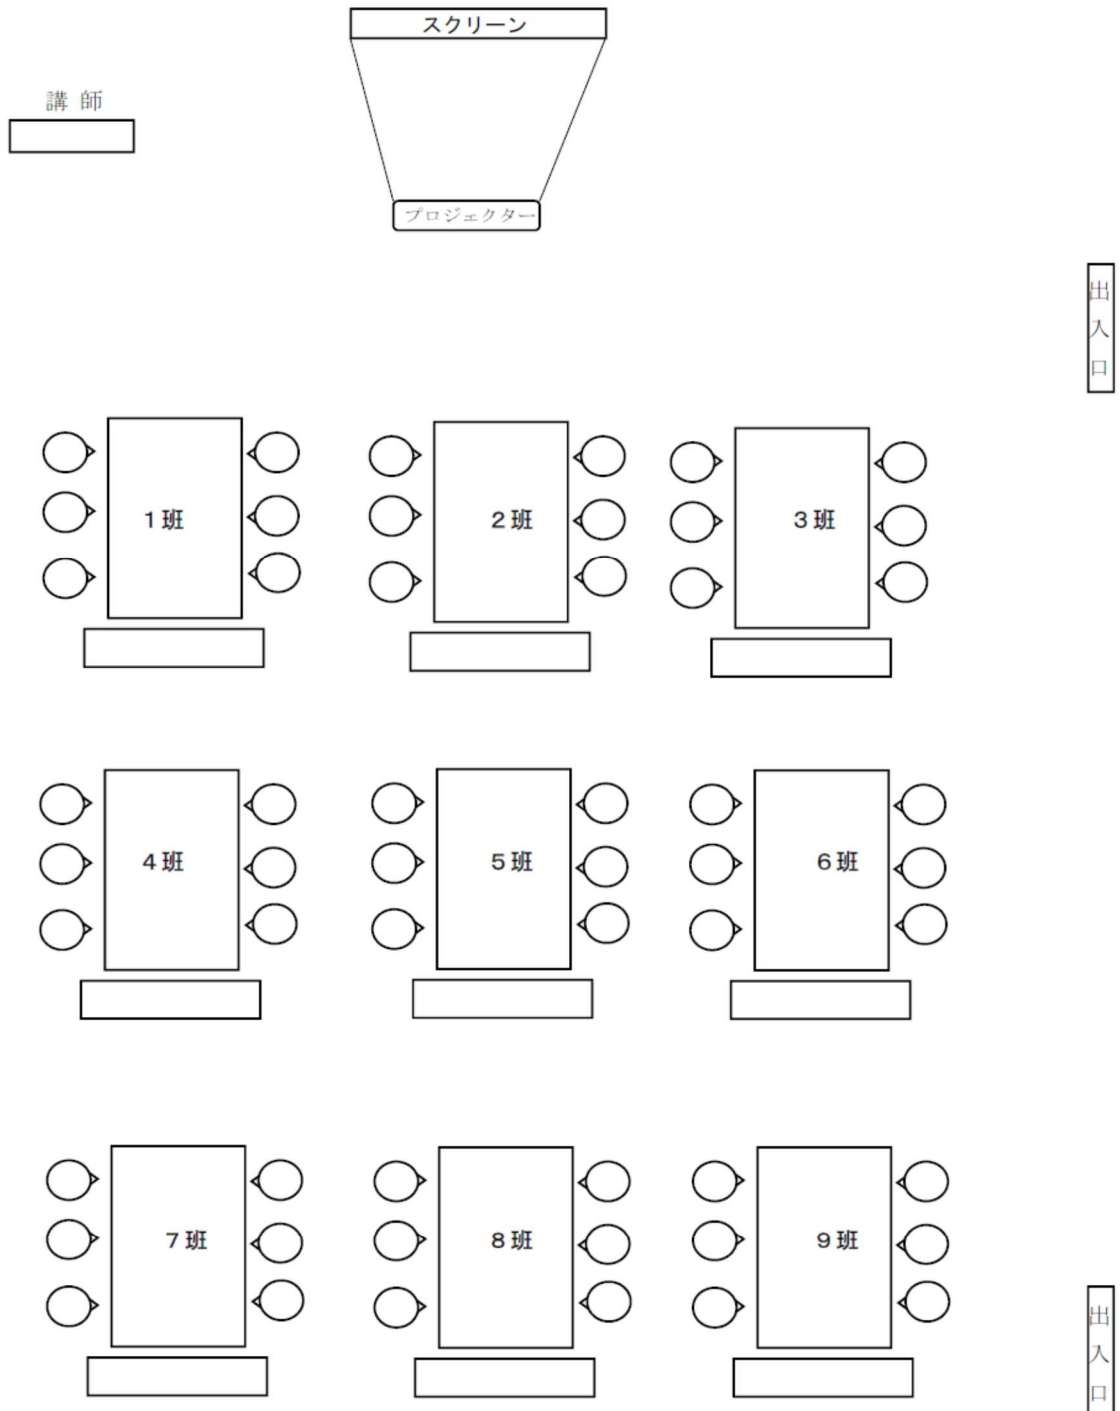

開催趣旨：埼玉県自主防災組織リーダー養成指導員に講師、ファシリテーターの派遣を依頼してHUG模擬訓練を体験することによって、その時に避難所対応に臨機応変に行動できるスキルを養成する。

◇開催日：2017年11月26日(日)

◇時間帯：(13:00～16:30 所要時間3時間)

13:15 受付開始、教材配布
13:30 開会挨拶 主催者SNT連合会 会長
13:35 講師ご挨拶、ファシリテーター紹介
13:40 HUG訓練の趣旨説明
14:30 ゲーム開始
15:45 ゲーム終了
15:50 意見交換<HUG訓練の振り返り>
16:20 訓練総括(講師)
16:30 閉会挨拶 主催者SNT連合会 防災委員長

◇会場：志木市民会館パルシティー 2階会議室204室～205室
志木市本町1-11-50 TEL048-474-3030

◇参加者：6名×8班～9班(8街区防災委員及び8街区自主防災会役員)

主催：志木ニュータウン町内会連合会防災委員会
協力：埼玉県危機管理課、志木市防災危機管理課

以上

訓練の様子

各街区参加者

| 街区 | 参加者数 | 街区 | 参加者数 |
|---------|------|---------|------|
| 南の森壹番街 | 8 | 東の森壹番街 | 7 |
| 南の森貳番街 | 8 | 東の森貳番街 | 6 |
| 中央の森壹番街 | 6 | ガーデンプラザ | 7 |
| 中央の森貳番街 | 8 | 合計 | 57 |
| 中央の森参番街 | 7 | | |